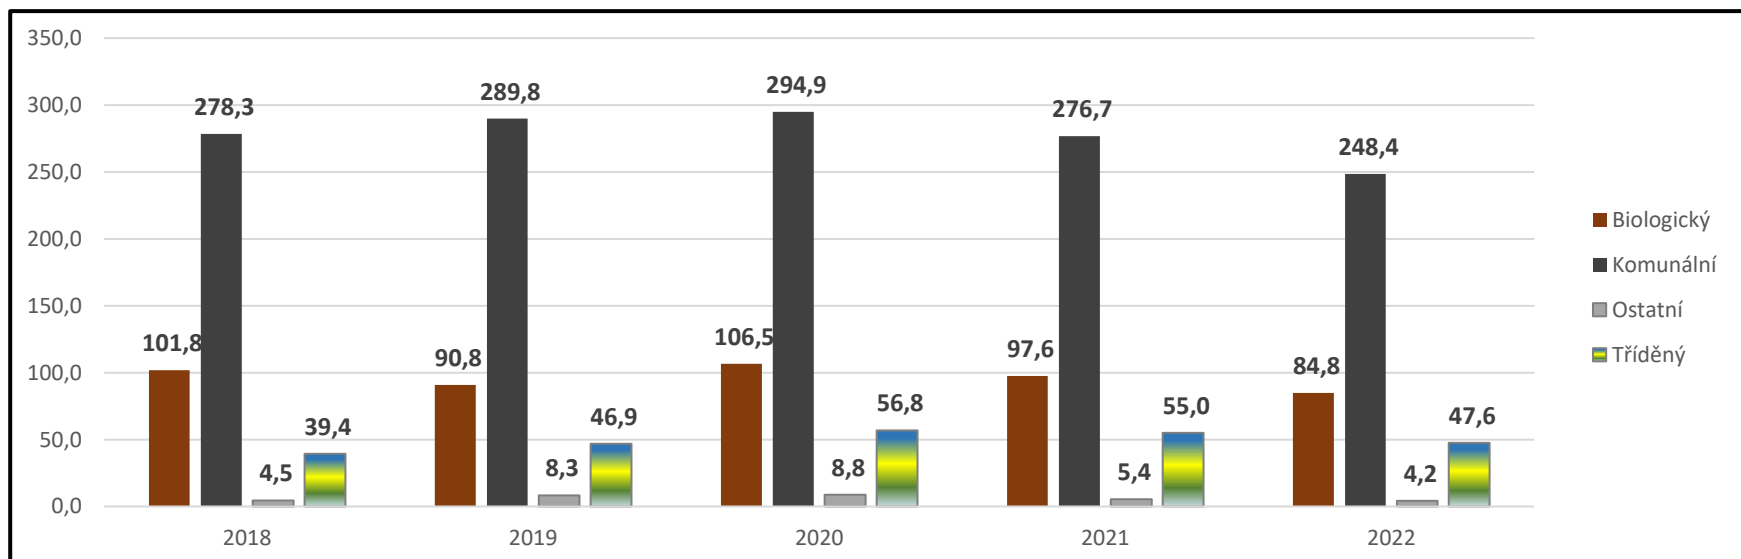

Vytříděnost na jednoho obyvatele v kg

Rok	Biologický	Komunální	Ostatní	Tříděný	Celkový součet
2018	101,8	278,3	4,5	39,4	423,9
2019	90,8	289,8	8,3	46,9	435,8
2020	106,5	294,9	8,8	56,8	467,0
2021	97,6	276,7	5,4	55,0	434,7
2022	84,8	248,4	4,2	47,6	384,9