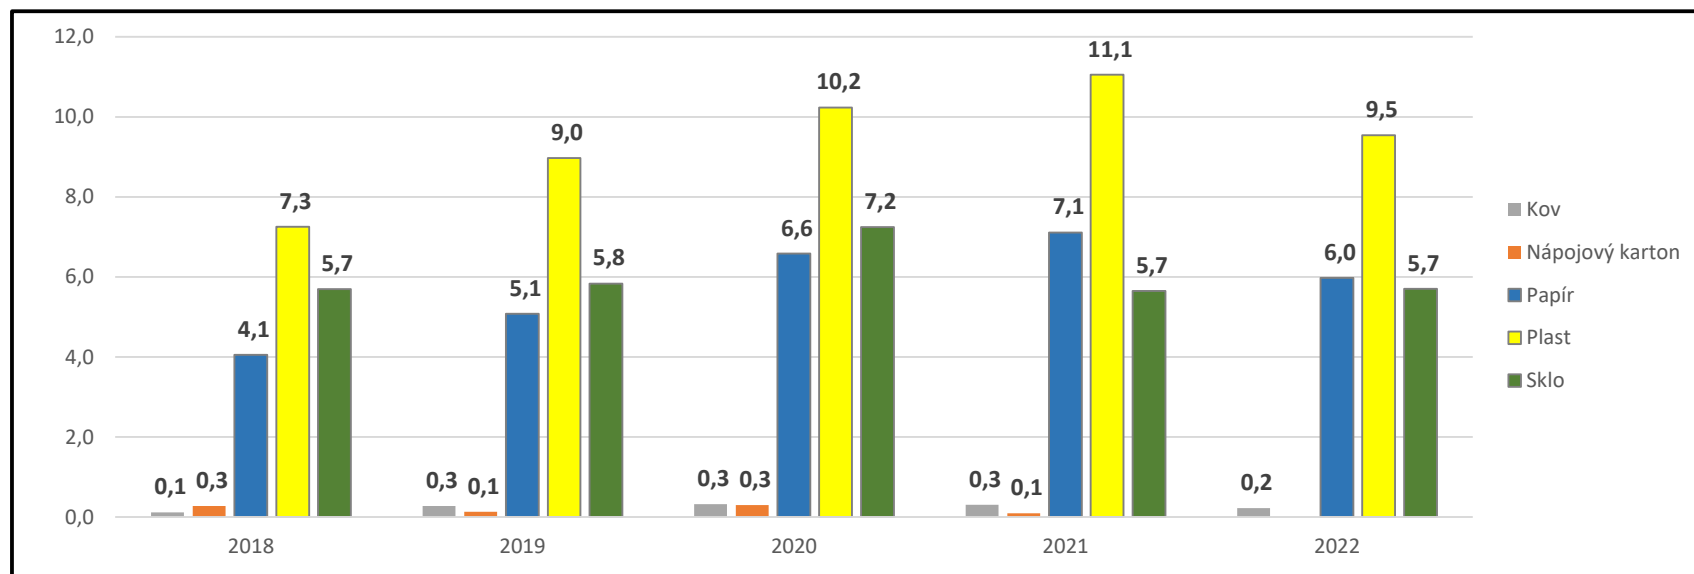

Svezené tuny u tříděného odpadu

Rok	Kov	Nápojový karton	Papír	Plast	Sklo	Celkový součet
2018	0,1	0,3	4,1	7,3	5,7	17,4
2019	0,3	0,1	5,1	9,0	5,8	20,3
2020	0,3	0,3	6,6	10,2	7,2	24,7
2021	0,3	0,1	7,1	11,1	5,7	24,2
2022	0,2		6,0	9,5	5,7	21,4