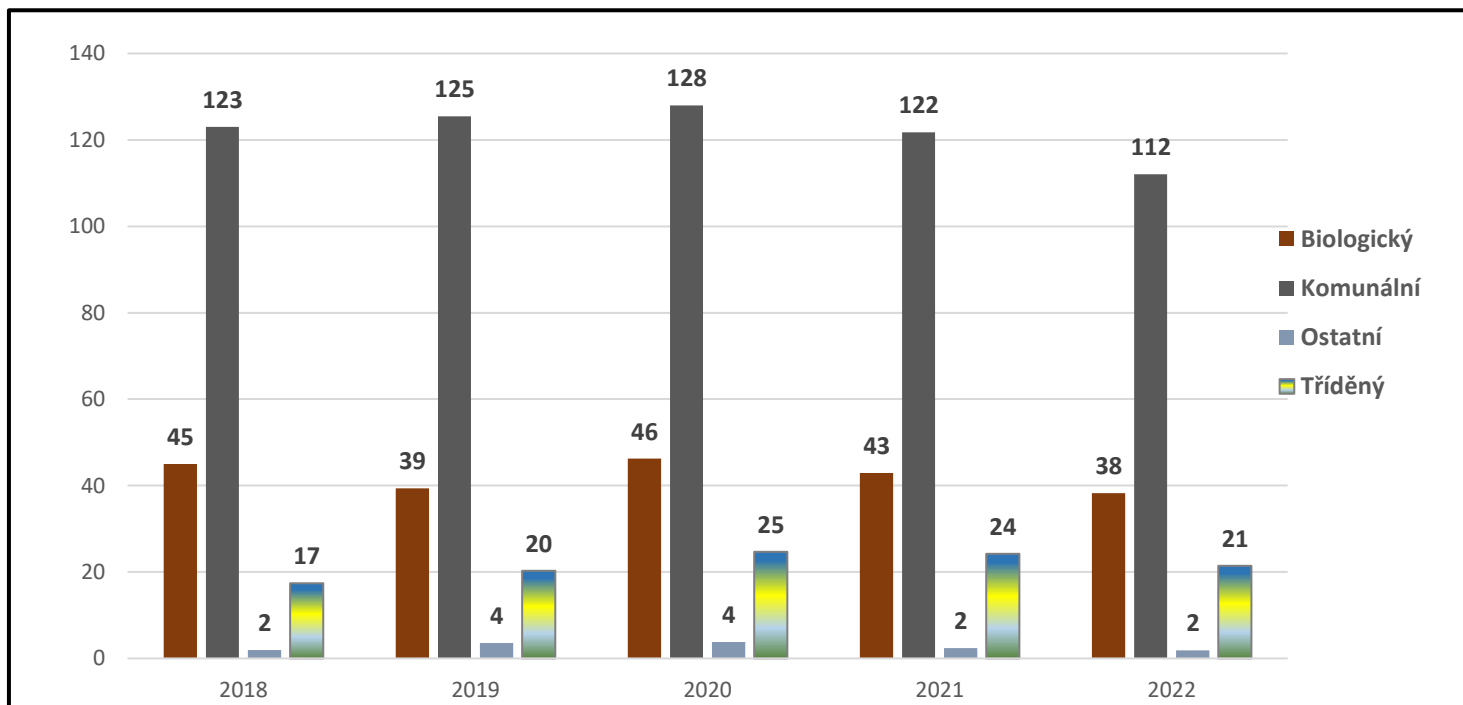

Jamolice - Informace o svozu

Název obce:	Jamolice
ZUJ	594181
Název vykazující firmy:	Esko-t
Aktuální počet obyvatel:	451

Svezené tuny u jednotlivého odpadu

Rok	Biologický	Komunální	Ostatní	Tříděný	Celkový součet
2018	45	123	2	17	187
2019	39	125	4	20	189
2020	46	128	4	25	203
2021	43	122	2	24	191
2022	38	112	2	21	174

Míra recyklace v % z celkové produkce odpadu

Rok	Kov	Nápojový karton	Papír	Plast	Sklo	Celkový součet
2018	0 %	0 %	2 %	4 %	3 %	9 %
2019	0 %	0 %	3 %	5 %	3 %	11 %
2020	0 %	0 %	3 %	5 %	4 %	12 %
2021	0 %	0 %	4 %	6 %	3 %	13 %
2022	0 %	0 %	3 %	6 %	3 %	12 %

Vytříděnost na jednoho obyvatele v kg

Rok	Biologický	Komunální	Ostatní	Tříděný	Celkový součet
2018	101,8	278,3	4,5	39,4	423,9
2019	90,8	289,8	8,3	46,9	435,8
2020	106,5	294,9	8,8	56,8	467,0
2021	97,6	276,7	5,4	55,0	434,7
2022	84,8	248,4	4,2	47,6	384,9

Tříděný odpad na 1 obyvatele v kg

Rok	Kov	Nápojový karton	Papír	Plast	Sklo	Celkový součet
2018	0,3	0,6	9,2	16,4	12,9	39,4
2019	0,6	0,3	11,7	20,7	13,5	46,9
2020	0,7	0,7	15,2	23,6	16,7	56,8
2021	0,7	0,2	16,2	25,1	12,8	55,0
2022	0,5		13,3	21,2	12,7	47,6