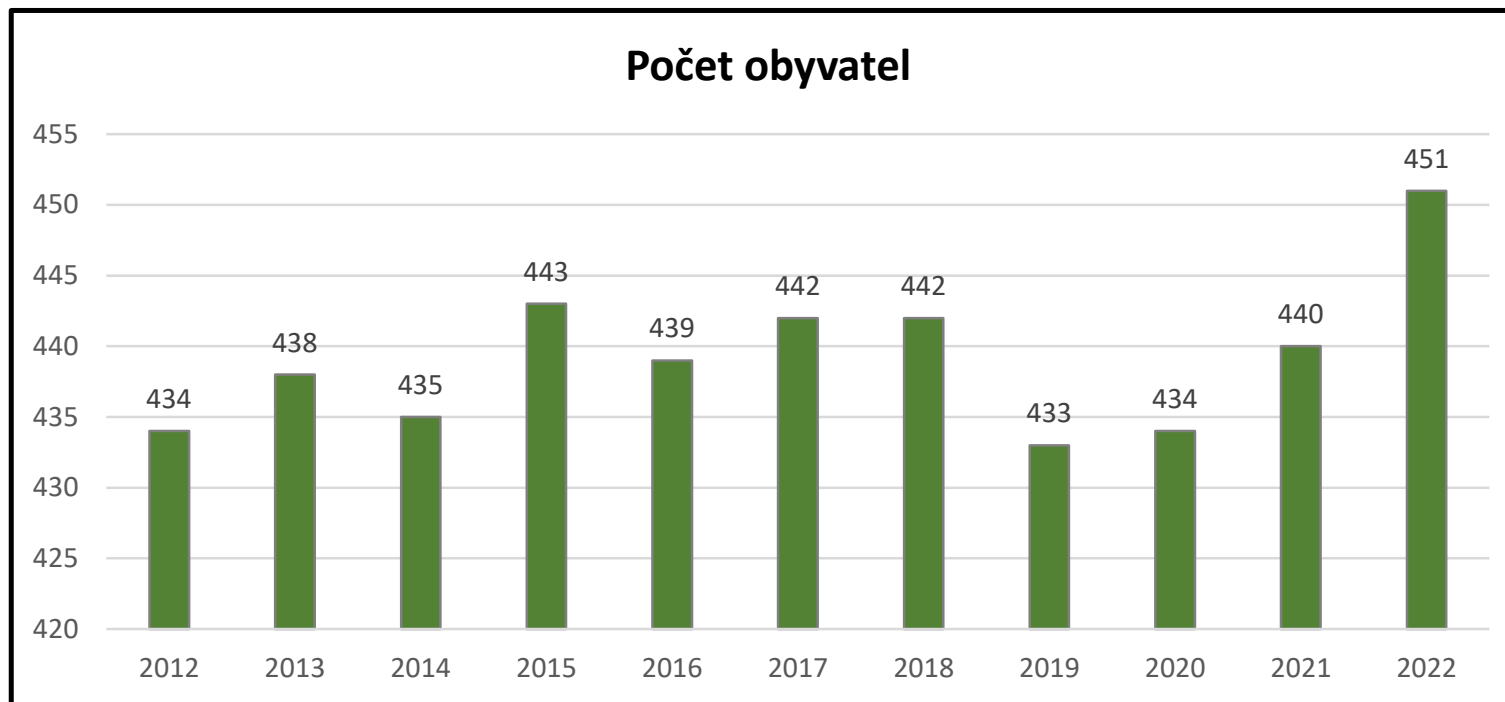

Jamolice - Informace o svozu

Název obce:	Jamolice
ZUJ	594181
Název vykazující firmy:	Esko-t
Aktuální počet obyvatel:	451

Svezené tuny u jednotlivého odpadu

Rok	Biologický	Komunální	Ostatní	Tříděný	Celkový součet
2018	45	123	2	17	187
2019	39	125	4	20	189
2020	46	128	4	25	203
2021	43	122	2	24	191
2022	38	112	2	21	174

Míra recyklace v % z celkové produkce odpadu

Rok	Kov	Nápojový karton	Papír	Plast	Sklo	Celkový součet
2018	0 %	0 %	2 %	4 %	3 %	9 %
2019	0 %	0 %	3 %	5 %	3 %	11 %
2020	0 %	0 %	3 %	5 %	4 %	12 %
2021	0 %	0 %	4 %	6 %	3 %	13 %
2022	0 %	0 %	3 %	6 %	3 %	12 %