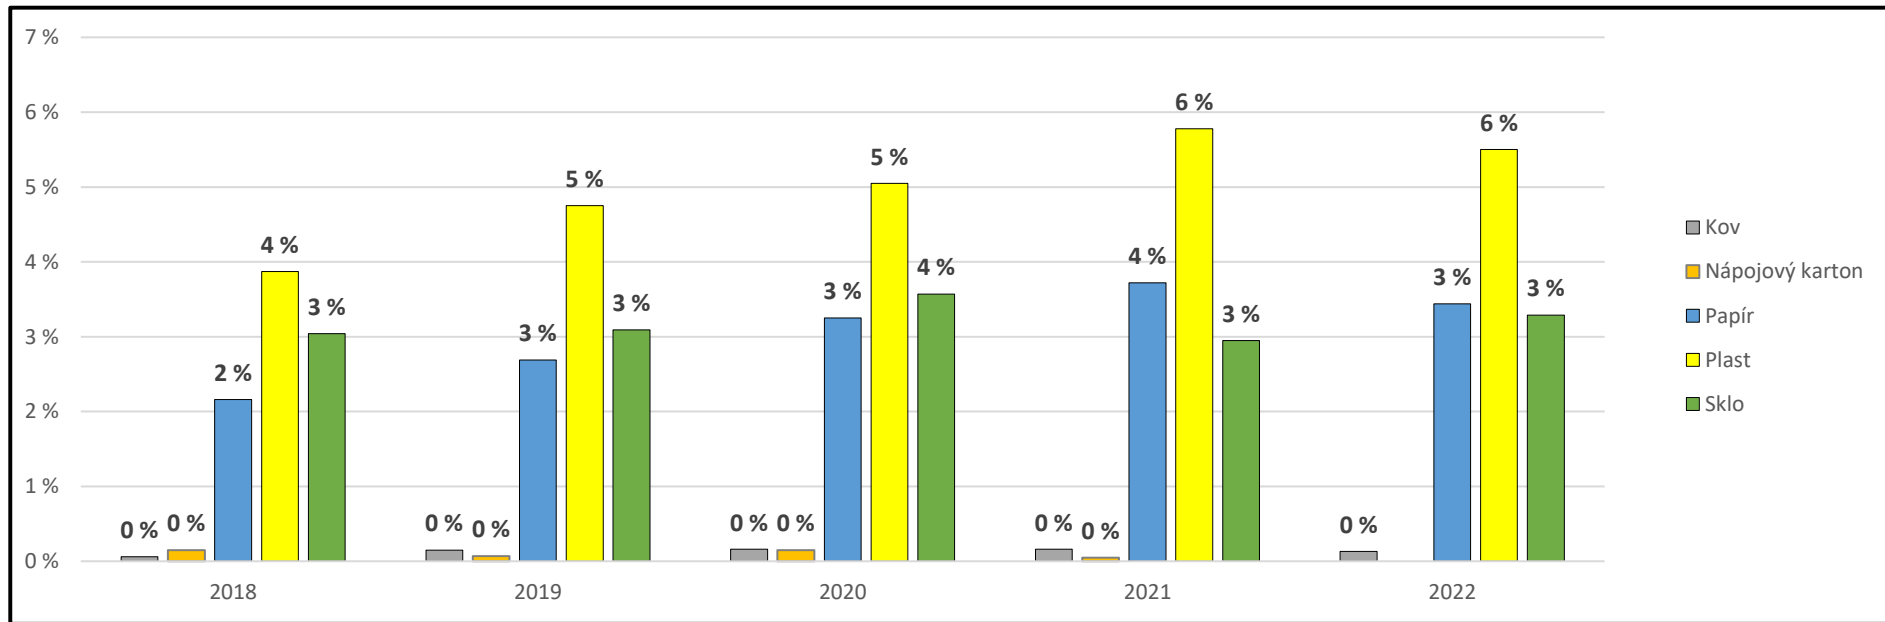

Jamolice - Informace o svozu

Název obce:	Jamolice
ZUJ	594181
Název vykazující firmy:	Esko-t
Aktuální počet obyvatel:	451

Svezené tuny u jednotlivého odpadu

Rok	Biologický	Komunální	Ostatní	Tříděný	Celkový součet
2018	45	123	2	17	187
2019	39	125	4	20	189
2020	46	128	4	25	203
2021	43	122	2	24	191
2022	38	112	2	21	174

Míra recyklace v % z celkové produkce odpadu

Rok	Kov	Nápojový karton	Papír	Plast	Sklo	Celkový součet
2018	0 %	0 %	2 %	4 %	3 %	9 %
2019	0 %	0 %	3 %	5 %	3 %	11 %
2020	0 %	0 %	3 %	5 %	4 %	12 %
2021	0 %	0 %	4 %	6 %	3 %	13 %
2022	0 %	0 %	3 %	6 %	3 %	12 %