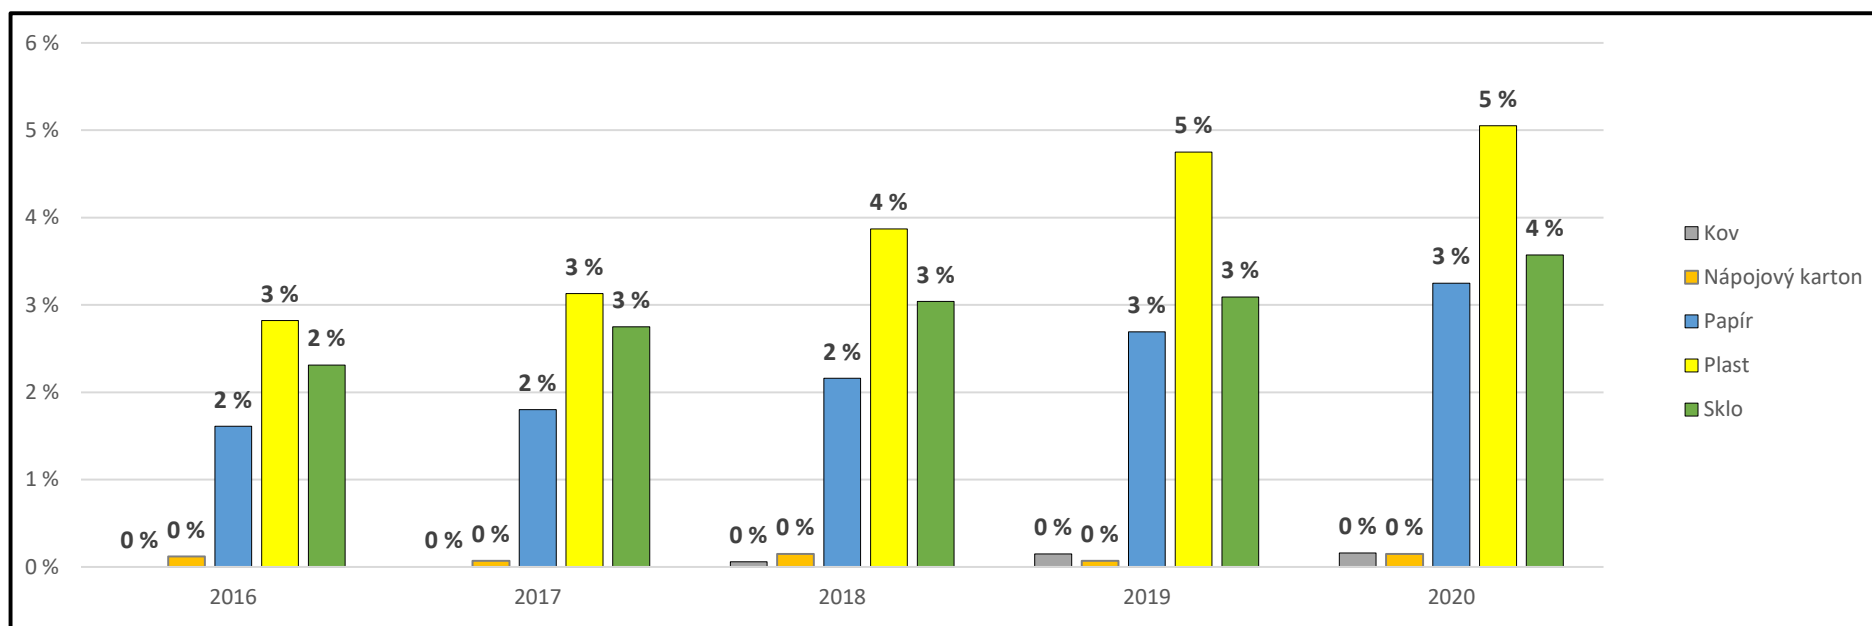

Jamolice - Informace o svozu

Název obce:	Jamolice
ZUJ	594181
Název vykazující firmy:	Esko-t
Aktuální počet obyvatel:	434

Svezené tuny u jednotlivého odpadu

Rok	Biologický	Komunální	Ostatní	Tříděný	Celkový součet
2016	56	119	1	13	189
2017	49	122	1	14	186
2018	45	123	2	17	187
2019	39	125	4	20	189
2020	46	128	4	25	203

Míra recyklace v % z celkové produkce odpadu

Rok	Kov	Nápojový karton	Papír	Plast	Sklo	Celkový součet
2016	0 %	0 %	2 %	3 %	2 %	7 %
2017	0 %	0 %	2 %	3 %	3 %	8 %
2018	0 %	0 %	2 %	4 %	3 %	9 %
2019	0 %	0 %	3 %	5 %	3 %	11 %
2020	0 %	0 %	3 %	5 %	4 %	12 %