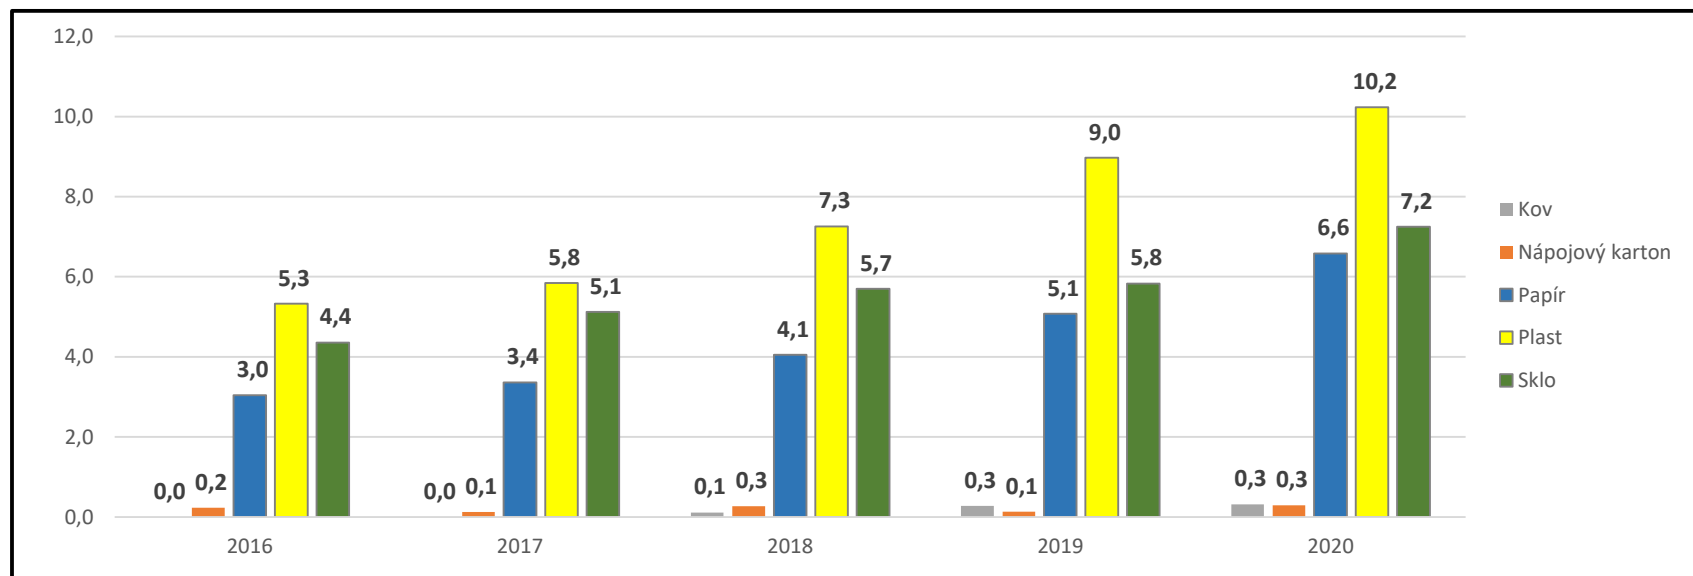

Svezené tuny u tříděného odpadu

Rok	Kov	Nápojový karton	Papír	Plast	Sklo	Celkový součet
2016	0,0	0,2	3,0	5,3	4,4	13,0
2017	0,0	0,1	3,4	5,8	5,1	14,4
2018	0,1	0,3	4,1	7,3	5,7	17,4
2019	0,3	0,1	5,1	9,0	5,8	20,3
2020	0,3	0,3	6,6	10,2	7,2	24,7