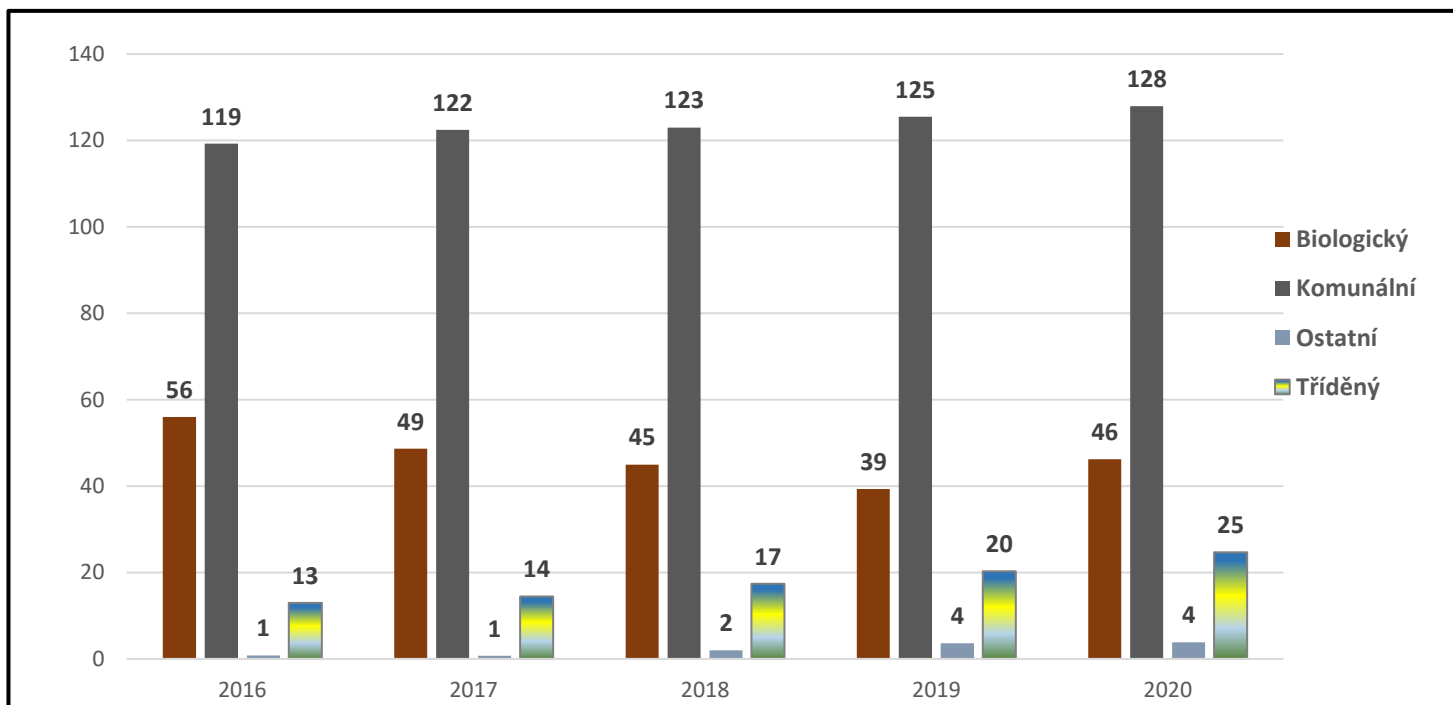

Jamolice - Informace o svozu

Název obce:	Jamolice
ZUJ	594181
Název vykazující firmy:	Esko-t
Aktuální počet obyvatel:	434

Svezené tuny u jednotlivého odpadu

Rok	Biologický	Komunální	Ostatní	Tříděný	Celkový součet
2016	56	119	1	13	189
2017	49	122	1	14	186
2018	45	123	2	17	187
2019	39	125	4	20	189
2020	46	128	4	25	203

Míra recyklace v % z celkové produkce odpadu

Rok	Kov	Nápojový karton	Papír	Plast	Sklo	Celkový součet
2016	0 %	0 %	2 %	3 %	2 %	7 %
2017	0 %	0 %	2 %	3 %	3 %	8 %
2018	0 %	0 %	2 %	4 %	3 %	9 %
2019	0 %	0 %	3 %	5 %	3 %	11 %
2020	0 %	0 %	3 %	5 %	4 %	12 %