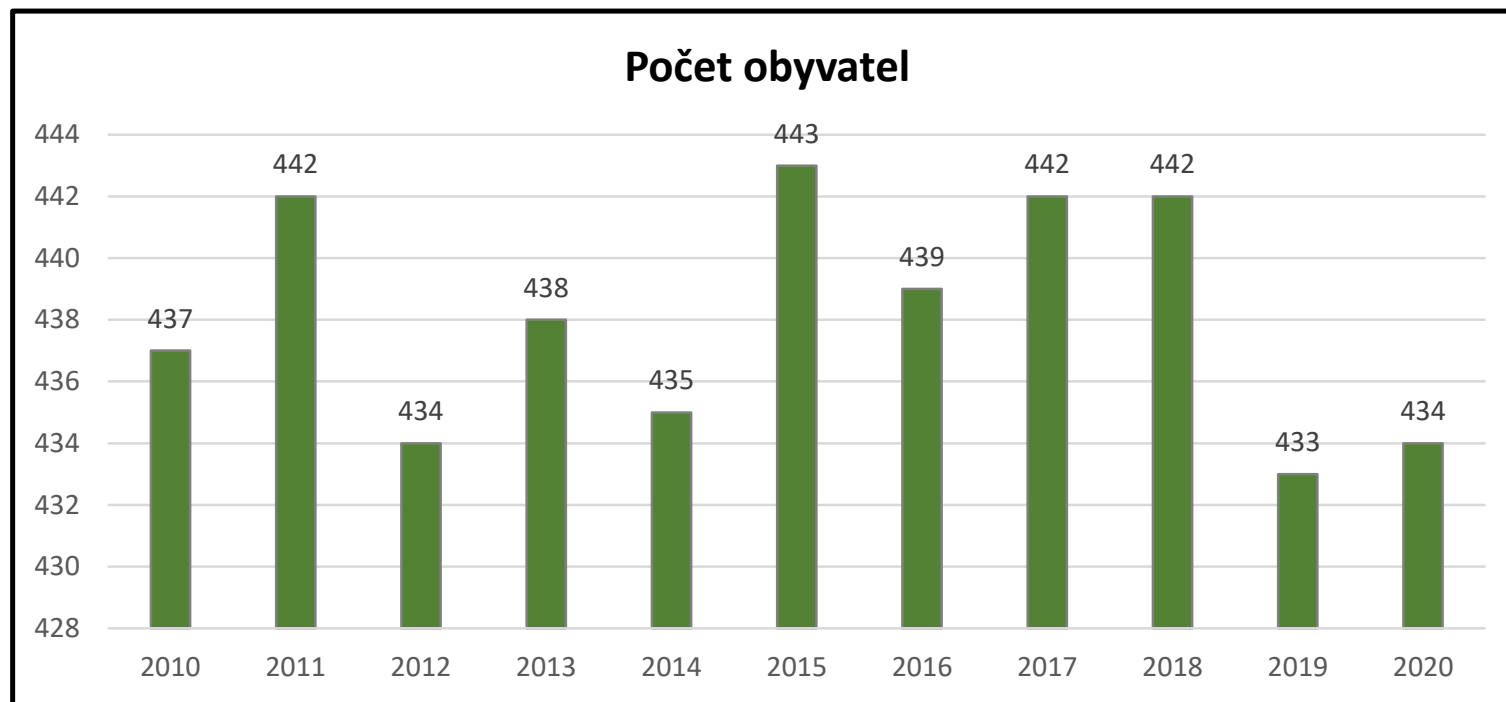

Jamolice - Informace o svozu

Název obce:	Jamolice
ZUJ	594181
Název vykazující firmy:	Esko-t
Aktuální počet obyvatel:	434

Svezené tuny u jednotlivého odpadu

Rok	Biologický	Komunální	Ostatní	Tříděný	Celkový součet
2016	56	119	1	13	189
2017	49	122	1	14	186
2018	45	123	2	17	187
2019	39	125	4	20	189
2020	46	128	4	25	203

Míra recyklace v % z celkové produkce odpadu

Rok	Kov	Nápojový karton	Papír	Plast	Sklo	Celkový součet
2016	0 %	0 %	2 %	3 %	2 %	7 %
2017	0 %	0 %	2 %	3 %	3 %	8 %
2018	0 %	0 %	2 %	4 %	3 %	9 %
2019	0 %	0 %	3 %	5 %	3 %	11 %
2020	0 %	0 %	3 %	5 %	4 %	12 %