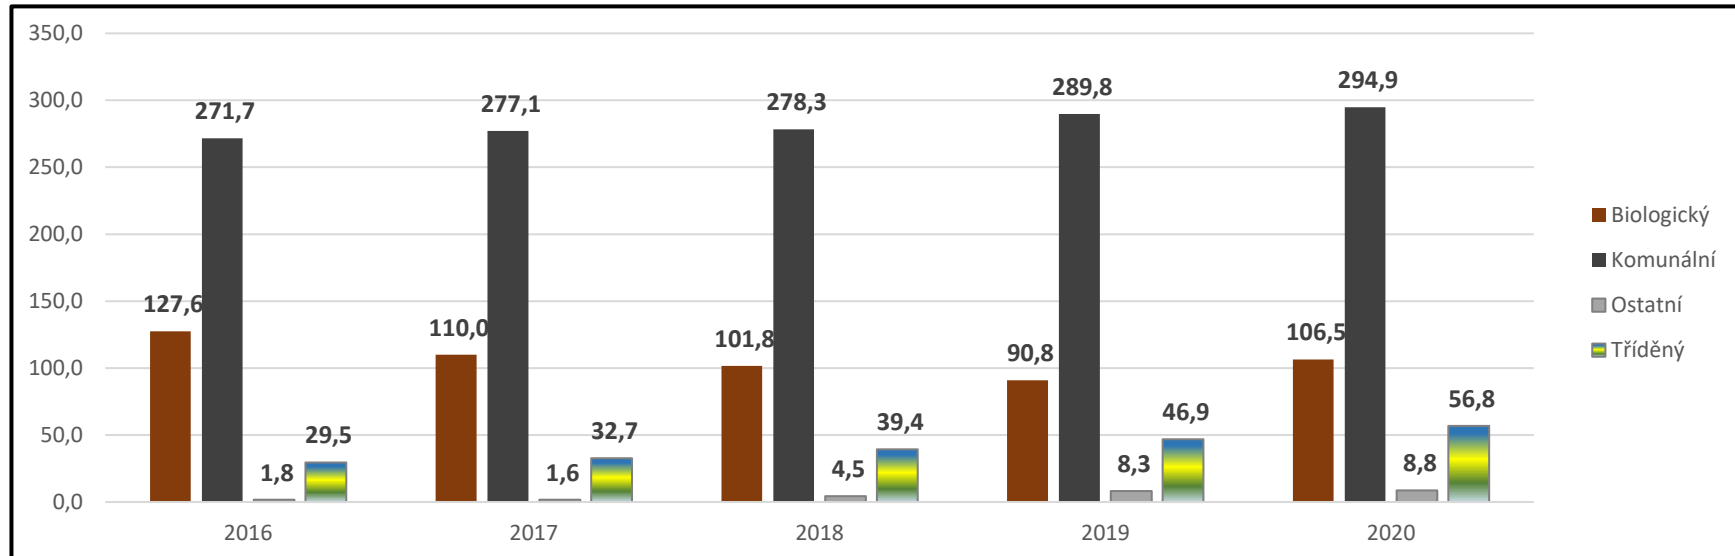

Jamolice - Informace o svozu

Název obce:	Jamolice
ZUJ	594181
Název vykazující firmy:	Esko-t
Aktuální počet obyvatel:	434

Svezené tuny u jednotlivého odpadu

Rok	Biologický	Komunální	Ostatní	Tříděný	Celkový součet
2016	56	119	1	13	189
2017	49	122	1	14	186
2018	45	123	2	17	187
2019	39	125	4	20	189
2020	46	128	4	25	203

Míra recyklace v % z celkové produkce odpadu

Rok	Kov	Nápojový karton	Papír	Plast	Sklo	Celkový součet
2016	0 %	0 %	2 %	3 %	2 %	7 %
2017	0 %	0 %	2 %	3 %	3 %	8 %
2018	0 %	0 %	2 %	4 %	3 %	9 %
2019	0 %	0 %	3 %	5 %	3 %	11 %
2020	0 %	0 %	3 %	5 %	4 %	12 %

Vytríděnost na jednoho obyvatele v kg

Rok	Biologický	Komunální	Ostatní	Tříděný	Celkový součet
2016	127,6	271,7	1,8	29,5	430,6
2017	110,0	277,1	1,6	32,7	421,5
2018	101,8	278,3	4,5	39,4	423,9
2019	90,8	289,8	8,3	46,9	435,8
2020	106,5	294,9	8,8	56,8	467,0