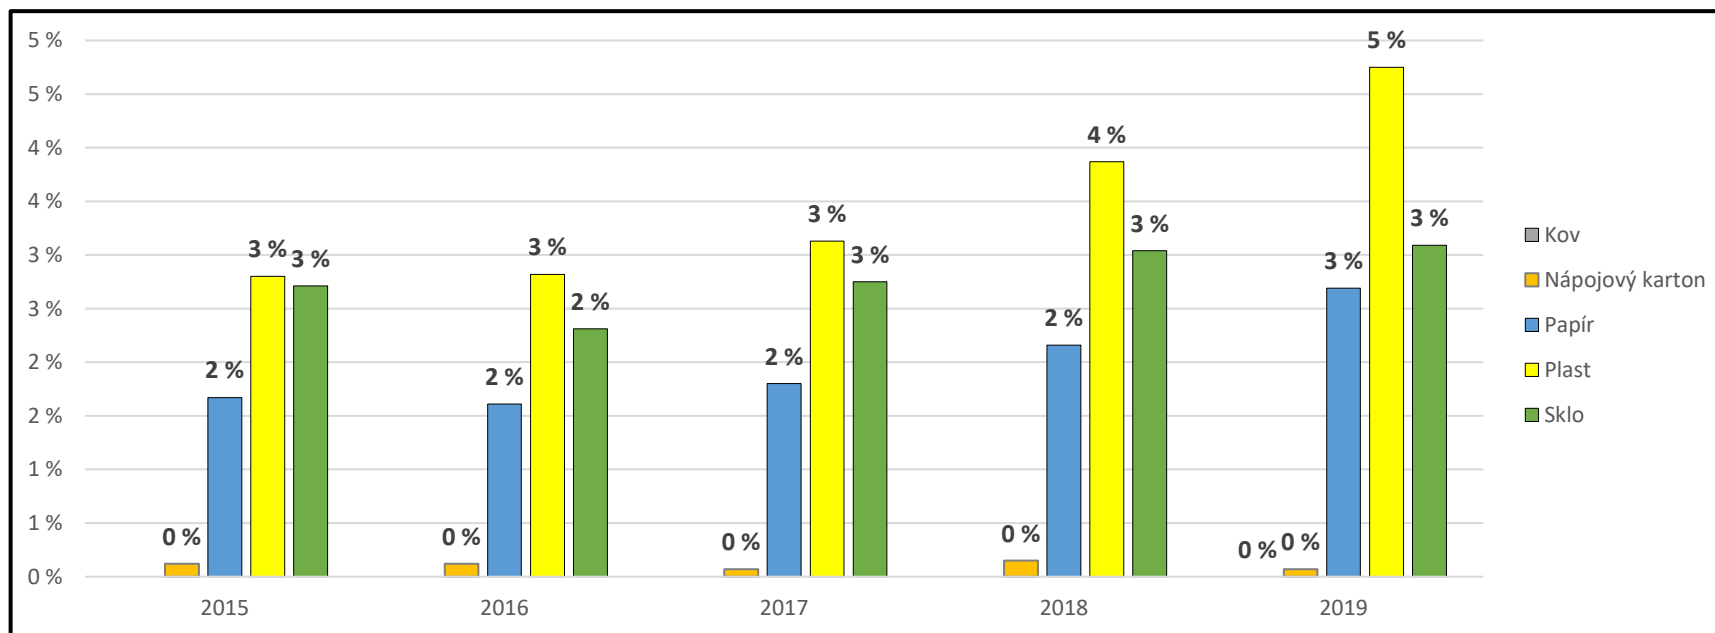

Jamolice - Informace o svozu

Název obce:	Jamolice
ZUJ	594181
Název vykazující firmy:	Esko-t
Aktuální počet obyvatel:	433

Svezené tuny u jednotlivého odpadu

Rok	Biologický	Komunální	Ostatní	Tříděný	Celkový součet
2015	49	122	3	14	188
2016	56	119	1	13	189
2017	49	122	1	14	186
2018	45	123	2	17	187
2019	39	125	4	20	189

Míra recyklace v % z celkové produkce odpadu

Rok	Kov	Nápojový karton	Papír	Plast	Sklo	Celkový součet
2015		0 %	2 %	3 %	3 %	7 %
2016		0 %	2 %	3 %	2 %	7 %
2017		0 %	2 %	3 %	3 %	8 %
2018		0 %	2 %	4 %	3 %	9 %
2019	0 %	0 %	3 %	5 %	3 %	11 %