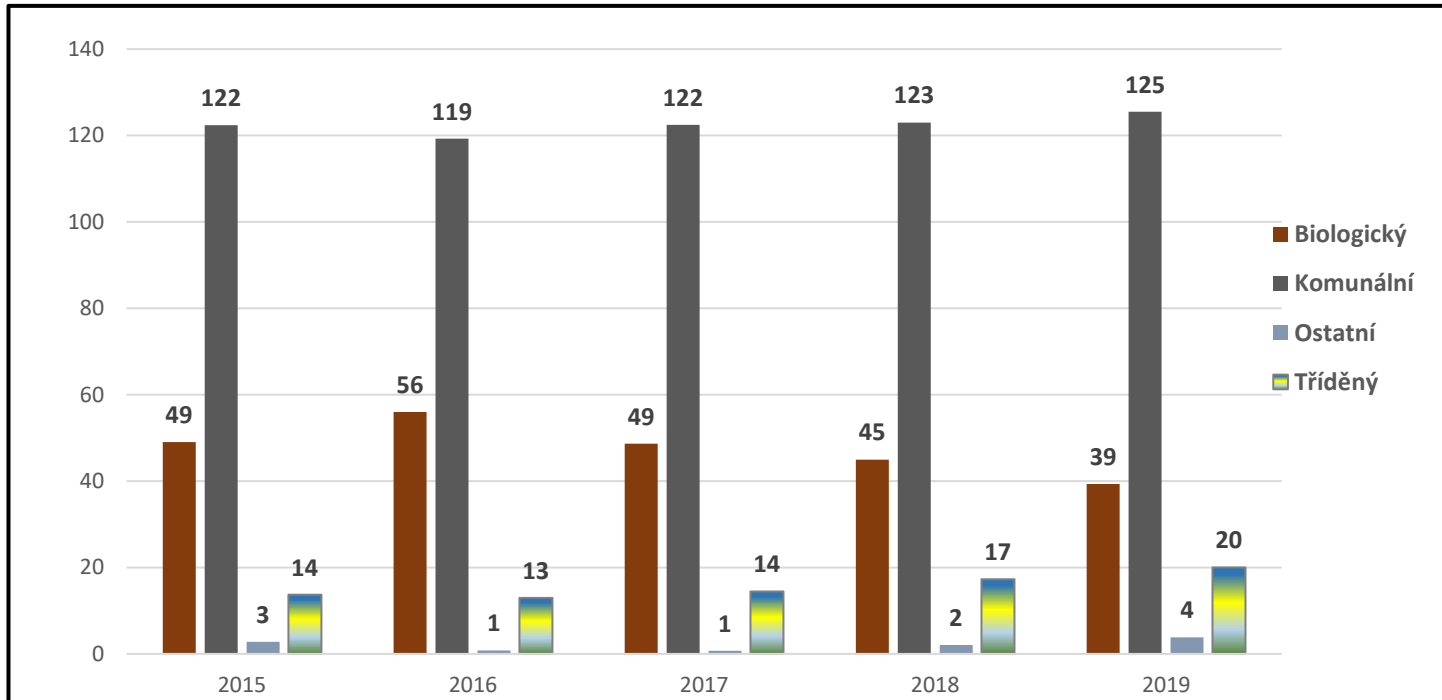

Jamolice - Informace o svozu

Název obce:	Jamolice
ZUJ	594181
Název vykazující firmy:	Esko-t
Aktuální počet obyvatel:	433

Svezené tuny u jednotlivého odpadu

Rok	Biologický	Komunální	Ostatní	Tříděný	Celkový součet
2015	49	122	3	14	188
2016	56	119	1	13	189
2017	49	122	1	14	186
2018	45	123	2	17	187
2019	39	125	4	20	189

Míra recyklace v % z celkové produkce odpadu

Rok	Kov	Nápojový karton	Papír	Plast	Sklo	Celkový součet
2015		0 %	2 %	3 %	3 %	7 %
2016		0 %	2 %	3 %	2 %	7 %
2017		0 %	2 %	3 %	3 %	8 %
2018		0 %	2 %	4 %	3 %	9 %
2019	0 %	0 %	3 %	5 %	3 %	11 %

Vytříděnost na jednoho obyvatele v kg

Rok	Biologický	Komunální	Ostatní	Tříděný	Celkový součet
2015	110,6	276,34	6,29	30,93	424,16
2016	127,55	271,66	1,83	29,52	430,56
2017	110,02	277,13	1,62	32,69	421,46
2018	101,78	278,31	4,72	39,09	423,9
2019	90,84	289,79	8,91	46,23	435,77

Svezené tuny u tříděného odpadu

Rok	Kov	Nápojový karton	Papír	Plast	Sklo	Celkový součet
2015		0	3	5	5	14
2016		0	3	5	4	13
2017		0	3	6	5	14
2018		0	4	7	6	17
2019	0	0	5	9	6	20