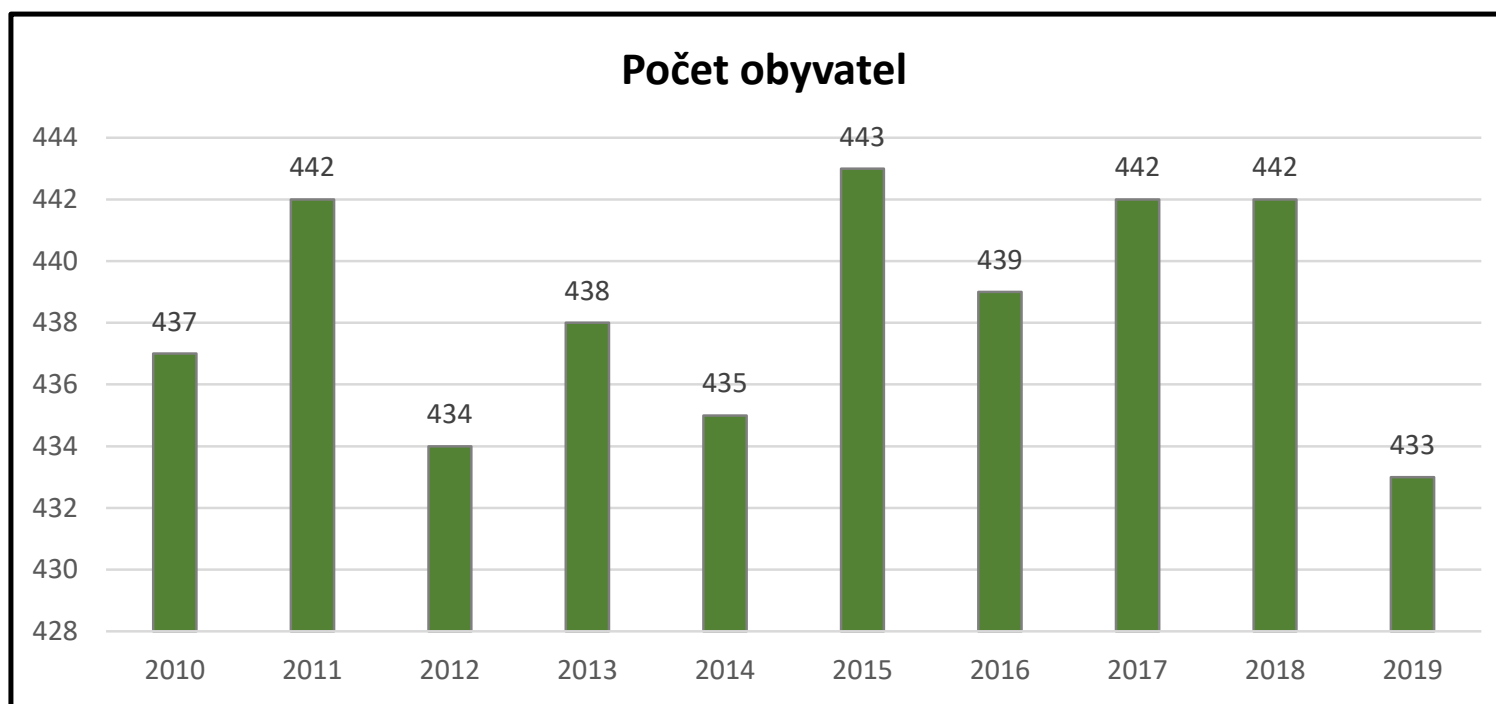

Jamolice - Informace o svozu

Název obce:	Jamolice
ZUJ	594181
Název vykazující firmy:	Esko-t
Aktuální počet obyvatel:	433

Svezené tuny u jednotlivého odpadu

Rok	Biologický	Komunální	Ostatní	Tříděný	Celkový součet
2015	49	122	3	14	188
2016	56	119	1	13	189
2017	49	122	1	14	186
2018	45	123	2	17	187
2019	39	125	4	20	189

Míra recyklace v % z celkové produkce odpadu

Rok	Kov	Nápojový karton	Papír	Plast	Sklo	Celkový součet
2015		0 %	2 %	3 %	3 %	7 %
2016		0 %	2 %	3 %	2 %	7 %
2017		0 %	2 %	3 %	3 %	8 %
2018		0 %	2 %	4 %	3 %	9 %
2019	0 %	0 %	3 %	5 %	3 %	11 %

Vytříděnost na jednoho obyvatele v kg

Rok	Biologický	Komunální	Ostatní	Tříděný	Celkový součet
2015	110,6	276,34	6,29	30,93	424,16
2016	127,55	271,66	1,83	29,52	430,56
2017	110,02	277,13	1,62	32,69	421,46
2018	101,78	278,31	4,72	39,09	423,9
2019	90,84	289,79	8,91	46,23	435,77

Svezené tuny u tříděného odpadu

Rok	Kov	Nápojový karton	Papír	Plast	Sklo	Celkový součet
2015		0	3	5	5	14
2016		0	3	5	4	13
2017		0	3	6	5	14
2018		0	4	7	6	17
2019	0	0	5	9	6	20