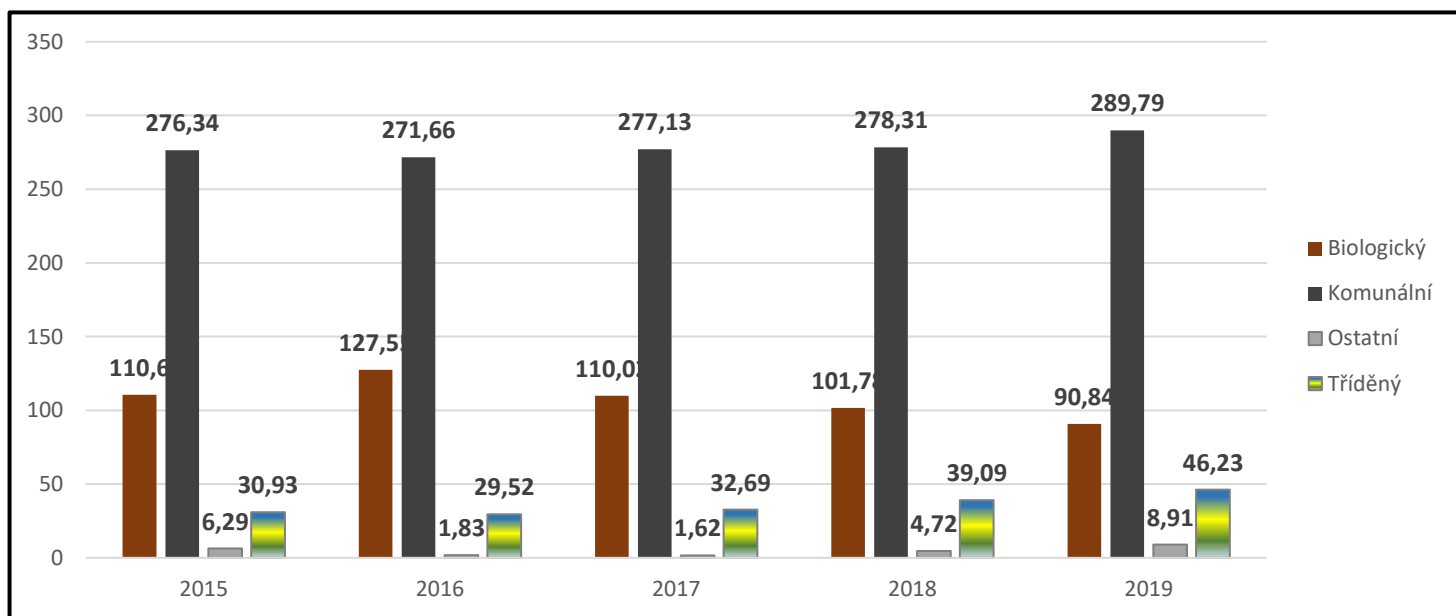

Jamolice - Informace o svozu

Název obce:	Jamolice
ZUJ	594181
Název vykazující firmy:	Esko-t
Aktuální počet obyvatel:	433

Svezené tuny u jednotlivého odpadu

Rok	Biologický	Komunální	Ostatní	Tříděný	Celkový součet
2015	49	122	3	14	188
2016	56	119	1	13	189
2017	49	122	1	14	186
2018	45	123	2	17	187
2019	39	125	4	20	189

Míra recyklace v % z celkové produkce odpadu

Rok	Kov	Nápojový karton	Papír	Plast	Sklo	Celkový součet
2015		0 %	2 %	3 %	3 %	7 %
2016		0 %	2 %	3 %	2 %	7 %
2017		0 %	2 %	3 %	3 %	8 %
2018		0 %	2 %	4 %	3 %	9 %
2019	0 %	0 %	3 %	5 %	3 %	11 %

Vytříděnost na jednoho obyvatele v kg

Rok	Biologický	Komunální	Ostatní	Tříděný	Celkový součet
2015	110,6	276,34	6,29	30,93	424,16
2016	127,55	271,66	1,83	29,52	430,56
2017	110,02	277,13	1,62	32,69	421,46
2018	101,78	278,31	4,72	39,09	423,9
2019	90,84	289,79	8,91	46,23	435,77

Svezené tuny u tříděného odpadu

Rok	Kov	Nápojový karton	Papír	Plast	Sklo	Celkový součet
2015		0	3	5	5	14
2016		0	3	5	4	13
2017		0	3	6	5	14
2018		0	4	7	6	17
2019	0	0	5	9	6	20